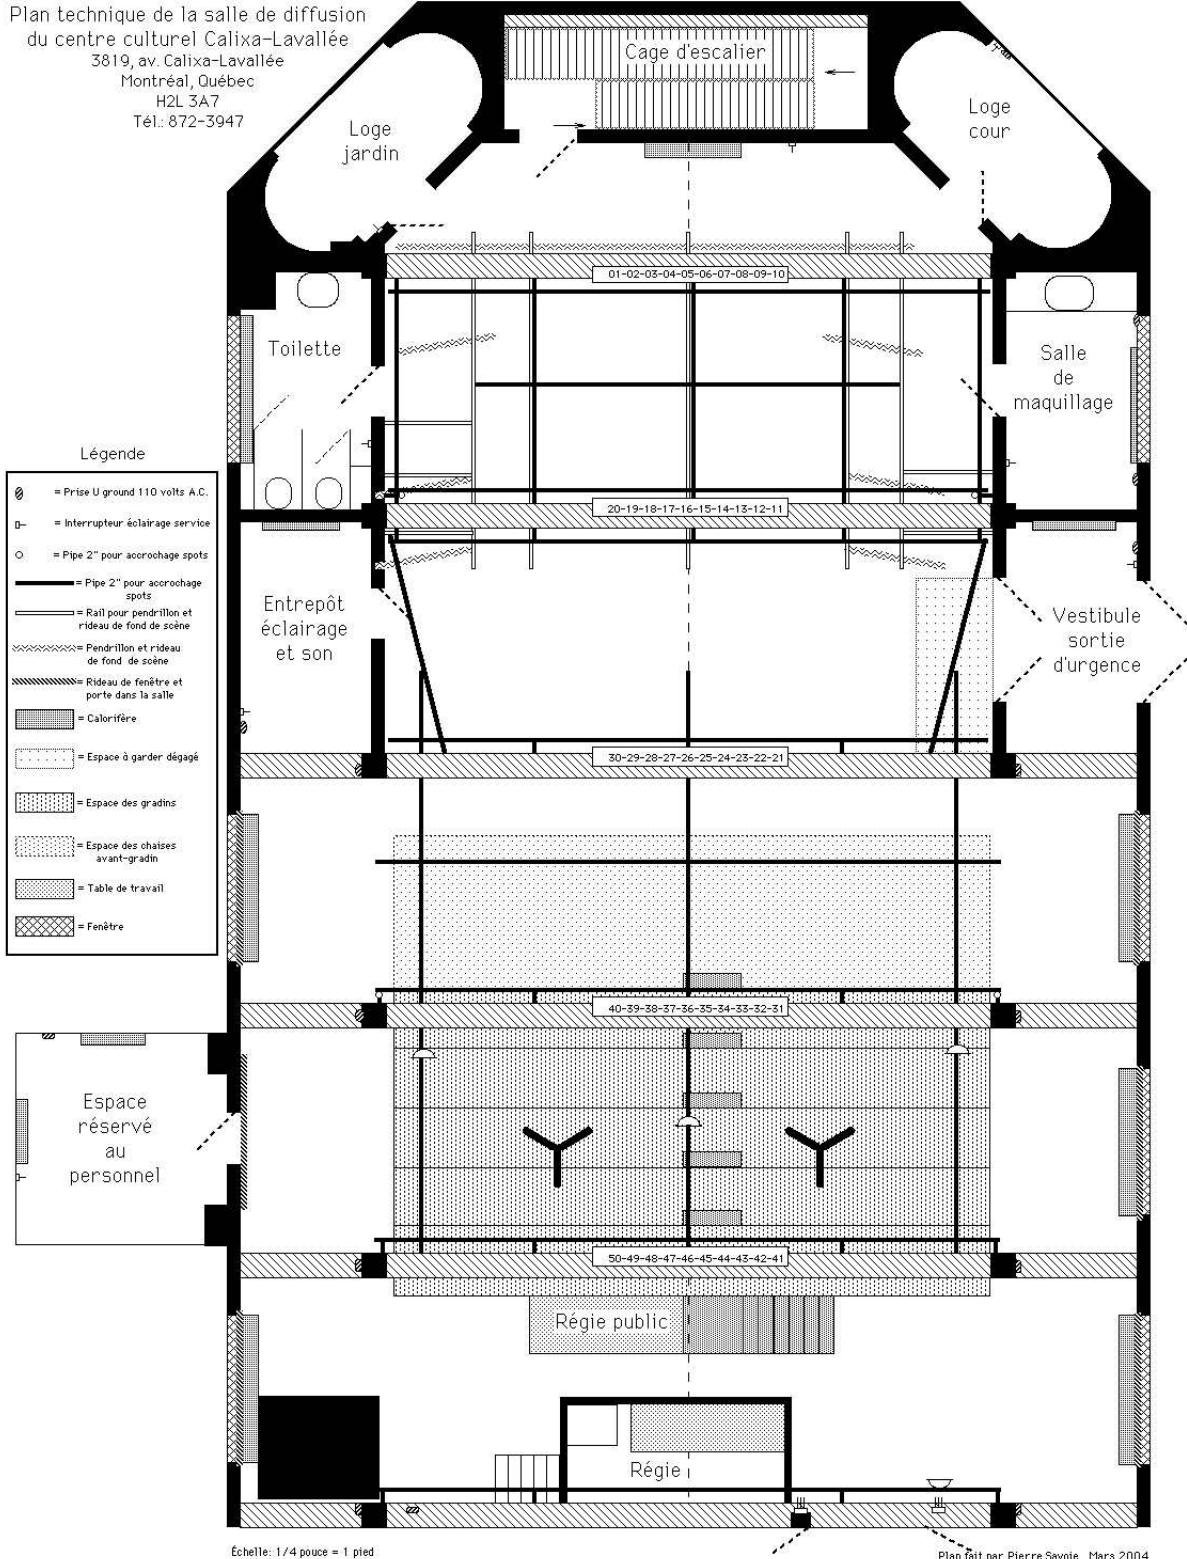

Plan technique de la salle de diffusion
 du centre culturel Calixa-Lavallée
 3819, av. Calixa-Lavallée
 Montréal, Québec
 H2L 3A7
 Tél.: 872-3947

- Légende
- ⊙ = Prise U ground 110 volts A.C.
 - ⊓ = Interrupteur éclairage service
 - = Pipe 2" pour accrochage spots
 - = Pipe 2" pour accrochage spots
 - = Rail pour pendillon et rideau de fond de scène
 - ⋯ = Pendillon et rideau de fond de scène
 - ▨ = Rideau de fenêtre et porte dans la salle
 - ▩ = Calorifère
 - ⋯ = Espace à garder dégagé
 - ▨ = Espace des gradins
 - ▨ = Espace des chaises avant-gradin
 - ▨ = Table de travail
 - ▨ = Fenêtre

Échelle: 1/4 pouce = 1 pied

Plan fait par Pierre Savoie Mars 2004